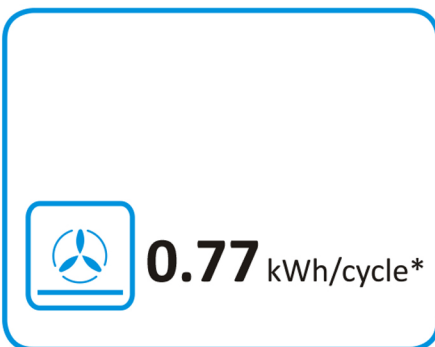

ENERG

енергия · ενεργεια

Hisense

BID75211XUK

54 L

0.77 kWh/cycle*

* цикъл · cyklus · porton · zyklus · πρόγραμμα · ciclo · tsükkel · ohjelma · ciklus ciklas · cikls · čiklu · cyclus · cykl · ciclu · program · cykel

65/2014

ENERG

енергия · ενεργεια

Hisense

BID75211XUK

38 L

0.68 kWh/cycle*

* цикъл · cyklus · porton · zyklus · πρόγραμμα · ciclo · tsükkel · ohjelma · ciklus ciklas · cikls · čiklu · cyclus · cykl · ciclu · program · cykel