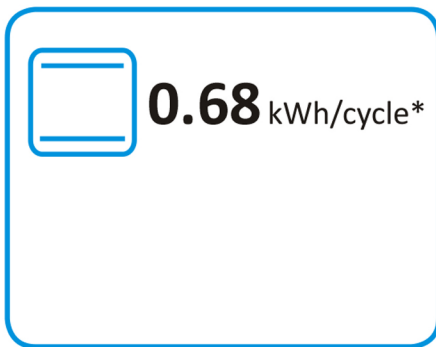

ENERG

енергия · ενεργεια

Hisense

BID75211XUK

54 L

0.77 kWh/cycle*

* цикъл · cyklus · porton · zyklus · πρόγραμμα · ciclo · tsükkel · ohjelma · ciklus ciklas · cikls · čiklu · cyclus · cykl · ciclu · program · cykel

65/2014

ENERG

енергия · ενεργεια

Hisense

BID75211XUK

38 L

0.68 kWh/cycle*

* цикъл · cyklus · porton · zyklus · πρόγραμμα · ciclo · tsükkel · ohjelma · ciklus ciklas · cikls · čiklu · cyclus · cykl · ciclu · program · cykel